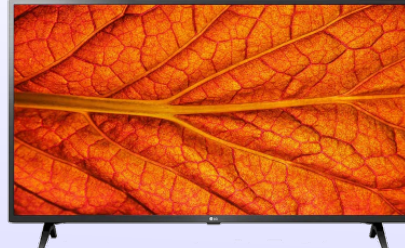

LG Cód.(AM) 19639
Televisor LED 43P LG 43LM6370
Smart WiFi HD USB HDMI
TV LED 43 polegadas
Sistema operacional WebOS
Processador Quad Core
Full HD
3 HDMI, 1 RF e 1 USB
Bluetooth In/Out
Player de Música

R$ 2.183,73 até 10x no cartão
0+12x R$ 282,49 carnê Total 3.389,88