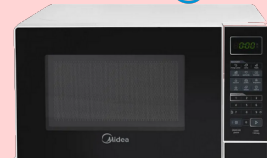

Cód.(AE) 20322
Microondas 20L Midea MRAS22 Bco/Preto 220V
20 litros de capacidade
10 níveis de potência
Diâmetro do prato: 255mm
Display digital na cor verde
Descongelamento por peso
Menu descongelar
Funções: Potência, relógio, limpa fácil, eco
Sistema de toque rápido
Várias receitas pré-programadas
Diâmetro do prato: 255mm

702,34 até 10x cartão
0+9x R$ **111,79** carnê Total 1.006,13