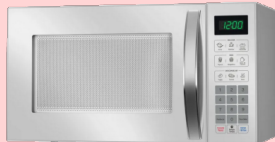

Cód.(AE) 20171
Microondas 34L Mondial MO-02-34W Bco 220V
Capacidade: 34 Litros
Potência: 1.400w
Modelo Espelhado
10 Ajustes De Potência
Função Tira Odor
Menu Dia A Dia e Menu Kids
Função Manter Aquecido
Função Descongelar
Um Ano De Garantia Mondial

815,60 até 10x cartão
0+9x R$ **129,82** carnê Total 890,31