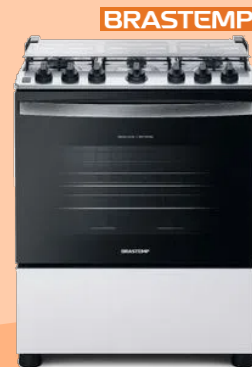

BRASTEMP Cód.(AE) 20318 Branco
Fogão 6 Bocas Brastemp BFS6N
Botões Removíveis com Aro Protetor
Forno com vidro Interno Removível
Duas Prateleiras Ajustáveis
Acendimento Automático
Grades Duplas
Puxador em Alumínio Escovado
Forno Esmaltado
Luz do Forno
Dimensões em cm (AxLxP): 97,6x77,8x68,1

R$ 2.623,77 até 10x cartão
0+12x R$ **339,41** carnê Total 4.072,95