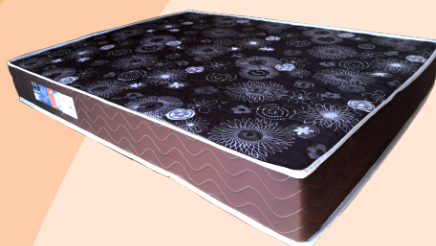

R$ 1.084,18 até 10x cartão
0+12x R$ **142,25** carnê Total 1.706,98

Colchões
Meron

Cód.(AM) 19680 - Marrom
Colchão Casal Meron Soft D33 138x188x20
Tecido 100% Poliéster, bordado

R$ 917,75 à vista
0+9x R$ **151,29** carnê Total 1.361,58