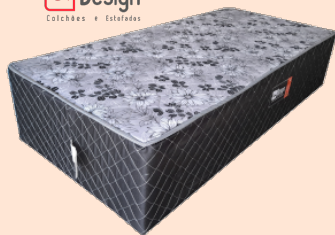

R$ 446,82 à vista
0+9x R$ **68,00** carnê Total 611,96

Design
Colchões e Estofados