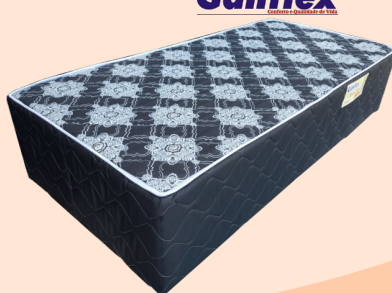

Cód.(AE) 7327
Cama Box Solt. Design Master 88x188x64 c/ Pillow
Largura 88 cm
Comprimento 188 cm
Altura 64 cm

R$ 570,18 à vista
0+9x R$ **83,00** carnê Total 747,04

Cód.(AE) 2877
Cama Box Casal Design Master 138x188x64
Largura 138 cm
Comprimento 188 cm
Altura 64 cm

R$ 724,60 à vista
0+9x R$ **105,49** carnê Total 949,37

Colchões
Ganflex