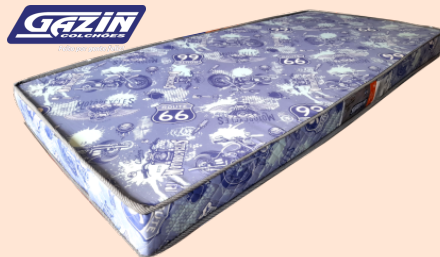

Cód.(AE) 14710
Cama Box Solt. Ganflex D28 Premium 88x188x57
Largura 88 cm
Comprimento 188 cm
Altura 57 cm

R$ 612,87 à vista
0+9x R$ **98,44** carnê Total 885,94

Cód.(AE|AM) 14249
Cama Box Casal Ganflex D28 Premium 138x188x57
Largura 138 cm
Comprimento 188 cm
Altura 57 cm

R$ 835,30 à vista
0+9x R$ **134,17** carnê Total 1.207,49

Colchões
GAZIN