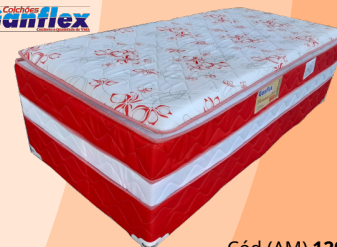

Colchões
Ganflex