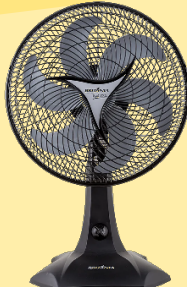

Cód.(AE) 3000 - Rosa
Cód.(AE) 4804 - Preto/Cinza
Cód.(AE) 7928 - Branco
Ventilador 30cm Britânia
Protect 30 Six 55w
3 velocidades
6 pás - silencioso e mais vento
30cm de diâmetro na hélice
Tipo **Esgotado**
55 W de potência

R$ 152,47 à vista
0+4x R$43,61 carnê Total 174,42

Arge