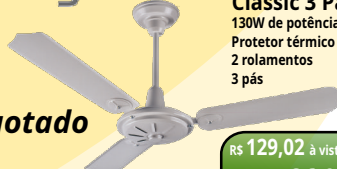

MONDIAL
ELETTRODOMESTICOS

Cód.(AE) 19741 - Preto
Ventilador 30CM Mondial
VSP-30-B Preto 220V
Baixo nível de ruído
Sistema oscilante lateral
Inclinação vertical regulável
3 velocidades
Compacto e baixo consumo

R\$ 162,15 à vista
0+6x R\$35,04 carnê Total 210,23

BRITANIA

Cód.(AE) 3000 - Rosa
Cód.(AE) 4804 - Preto/Cinza
Cód.(AE) 7928 - Branco
Ventilador 30cm Britânia
Protect 30 Six 55w
3 velocidades
6 pás - silencioso e mais vento
30cm de diâmetro na hélice
Tipo **Esgotado**
55 W de potência

R\$ 152,47 à vista
0+4x R\$43,61 carnê Total 174,42

Arge

Cód.(AE) 4156
Ventilador Teto Arge
Classic 3 Pás 1272
130W de potência
Protetor térmico
2 rolamentos
3 pás

R\$ 129,02 à vista
0+4x R\$36,90 carnê Total 147,80